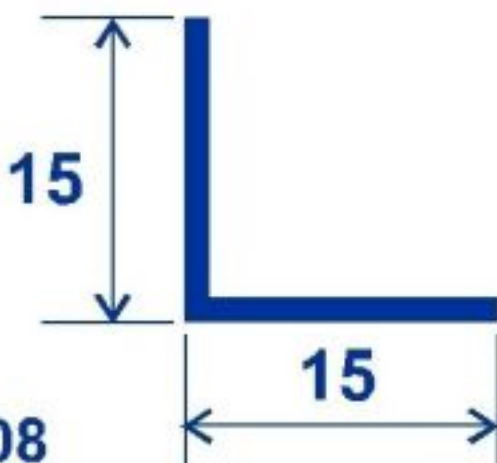

MF1508
MF1508A

мат/хром

L = 3 m