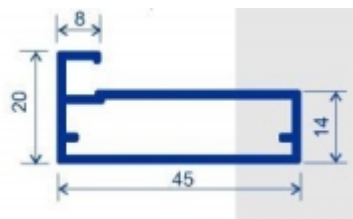

ՃԻՃ, Ճ^{1/2}ՃԻՃ•

ՃԻՃ, Ճ^{1/2}ՃԻՃ•

ՃԻՃ՝Ճ^{3/4}Ճ,,Ճ,Ճ» Ճ[^]Ճ, Ճ՝Ճ^{3/4}Ճ⁰Ճ^{3/4} Ճ₂ՃԻՃ՝Ճ^{3/4} 8mm

[ՃՃՃ±Ճ°Ճ՝ՃԻՃ,ՃԻ Ճ•ՃԻ Ճ•Ճ° Ճ†ՃԻՃ^{1/2}Ճ°](#)

- 1 քրոմ
- 2 մատ
- 8 փոփոք
- 7 շերտ մատ
- 12 շերտ մատ

ĐŸŃ€Đ¼Ń,,Đ,Đ» Đ·Đ° Đ¼ĐμĐ±ĐμĐ»Đ½Đ, Đ²Ń€Đ°Ń,Đ,Ń‡Đ°Đ, Đ·Đ° 4mm Ń•Ń,ŃŤĐ°Đ»Đ¾.