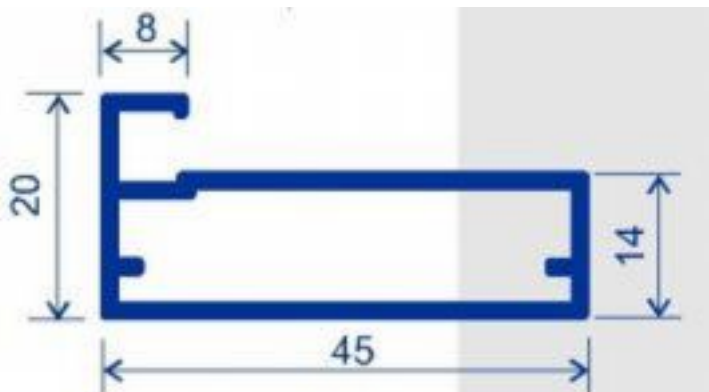

ՃԻՃ, Ճ^{1/2}ՃԻՃ•

ՃԻՃ, Ճ^{1/2}ՃԻՃ•

ՃԻՃ՝Ճ^{3/4}Ճ,,Ճ,Ճ» Ճ[^]Ճ, Ճ՝Ճ^{3/4}Ճ⁰Ճ^{3/4} Ճ₂ՃԻՃ՝Ճ^{3/4} 8mm

[ՃՃՃ±Ճ°Ճ՝ՃԻՃ,ՃԻ Ճ•ՃԻ Ճ•Ճ° Ճ†ՃԻՃ^{1/2}Ճ°](#)

- 1 քրոմ
- 2 մատ
- 8 փոփոք
- 7 շերտ մատ
- 12 շերտ մատ

ĐŸŃ€Đ¼Ń,,Đ,Đ» Đ·Đ° Đ¼ĐμĐ±ĐμĐ»Đ½Đ, Đ²Ń€Đ°Ń,Đ,Ń‡Đ°Đ, Đ·Đ° 4mm Ń•Ń,ŃŤĐ°Đ»Đ¾.