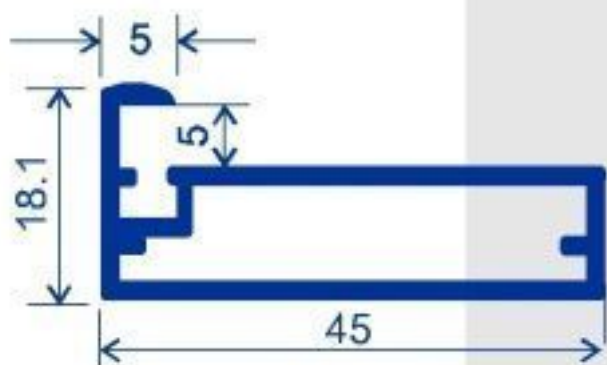

**ĐꝤĐ, Đ½ĐμÑ•**

**ĐꝤĐ, Đ½ĐμÑ•**

**ĐŸÑ€Đ¾Ñ,,Đ,Đ» Đ•Đ° Đ²Ñ€Đ°Ñ,Đ° 5mm**

[ĐžĐ±Đ°Đ´ĐμÑ,Đμ Ñ•Đμ Đ•Đ° Ñ†ĐμĐ½Đ°](http://www.finesmebel.com)

**4 хром**  
**3 мат**  
**11 инокс**

ДҮҢЄД³⁄₄Ң,,Д,Д» Ң,Ң•Ң•Д¹⁄₂Д³⁄₄ Д,ДμҢЄД³⁄₄ Д•Д° Д¹⁄₄ДμД±ДμД»Д¹⁄₂Д, Д²ҢЄД°Ң,Д,Ң‡Д°Д,